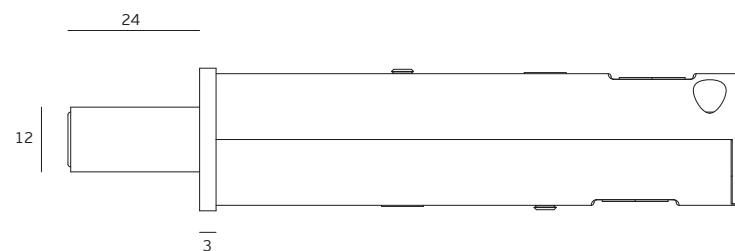

Ficha técnica do produto

Datasheet / Ficha técnica del producto

Data: 01.10.2019

Versão: 1.0

IN.20.154

Fechaduras/
Locks/ Cerraduras

ET:2293/2019

Documento confidencial / Confidential document / Documento confidencial @ JNF 2019 www.jnf.pt

Descrição / Description / Descripción

Trinco reversível para cilindro europeu /
Latch for european cylinder /
Picaporte reversible para cilindro europeu

Versão / Version / Versión

1.0

Data / Date / Data

01.10.2019

T. (+351) 224 663 230 / F. (+351) 224 839 841 / e-mail - jnf@jnf.pt / www.jnf.pt

Rua das Mimosas, 849/851
Zona Industrial das Mimosas
S. Pedro da Cova | Ap. 75 4424-909
Gondomar, PORTUGAL

PÁGINA/ 2/3
PAGE