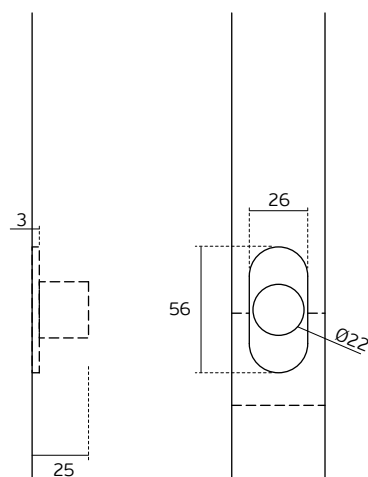

Testa/
Strike/
Cerradero