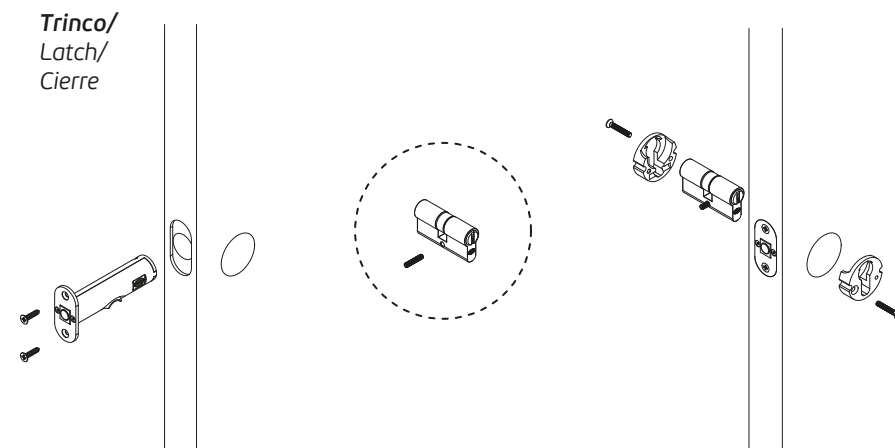

Ficha técnica do produto

Datasheet / Ficha técnica del producto

Data: 01.10.2019

Versão: 1.0

IN.20.154

Fechaduras/
Locks/ Cerraduras

ET:2293/2019

Documento confidencial / Confidential document / Documento confidencial @ JNF 2019 www.jnf.pt

Descrição / Description / Descripción

Trinco reversível para cilindro europeu /
Latch for european cylinder /
Picaporte reversible para cilindro europeu

Versão / Version / Versión

1.0

Data / Date / Data

01.10.2019

Trinco/
Latch/
Cierre

Testa/
Strike/
Cerradero

T. (+351) 224 663 230 / F. (+351) 224 839 841 / e-mail - jnf@jnf.pt / www.jnf.pt

Rua das Mimosas, 849/851
Zona Industrial das Mimosas
S. Pedro da Cova | Ap. 75 4424-909
Gondomar, PORTUGAL

PÁGINA/ 3/3
PAGE