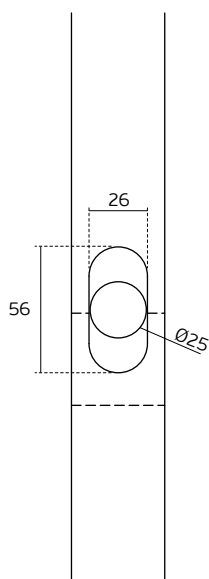

Testa/
Strike/
Cerradero