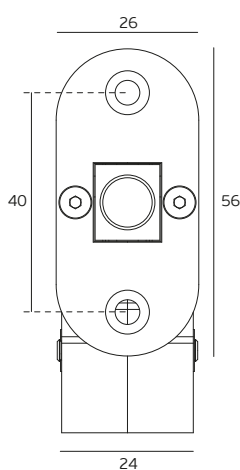

Ficha técnica do produto

Datasheet / Ficha técnica del producto

Data: 01.10.2019

Versão: 1.0

IN.20.154

Fechaduras/
Locks/ Cerraduras

ET:2293/2019

Documento confidencial / Confidential document / Documento confidencial @ JNF 2019 www.jnf.pt

Descrição / Description / Descripción

Trinco reversível para cilindro europeu /
Latch for european cylinder /
Picaporte reversible para cilindro europeu

Versão / Version / Versión

1.0

Data / Date / Data

01.10.2019

T. (+351) 224 663 230 / F. (+351) 224 839 841 / e-mail - jnf@jnf.pt / www.jnf.pt

Rua das Mimosas, 849/851
Zona Industrial das Mimosas
S. Pedro da Cova | Ap. 75 4424-909
Gondomar, PORTUGAL

PÁGINA/ 2/3
PAGE